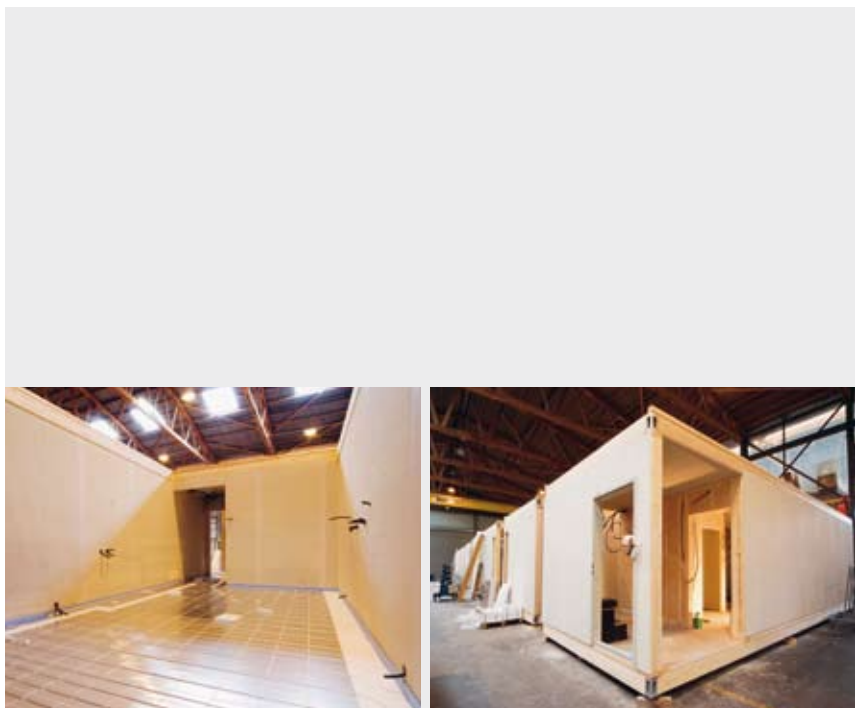

OBJEKT

HOTEL BELLEVUE LE ROCHERAY
STANDORT: 1347 LE SENTIER

Ausgangslage

Das im Jura gelegene Hotel erfreut sich grosser Beliebtheit. Viele Gästeanfragen müssen immer wieder abgelehnt werden, weil die Anzahl der Hotelzimmer nicht ausreicht. Ziel war es, eine Erweiterung der Hotelzimmer harmonisch an die bestehenden Bauten anzureihen. KIFA AG als idealer Partner erhielt den Zuschlag für das Projekt.

Umsetzung

In Zusammenarbeit mit dem Architekten wurden verschiedene Anbaumöglichkeiten geprüft. Nach dem Entscheid realisierte der Holzsystembauer die Gäste-Wohneinheiten in der grossen Produktionshalle in Aadorf. Die Zimmer entstanden in Rekordzeit und völlig wetterunabhängig. Die Kombination von Beton und Holzbau machte dieses Gebäude zu etwas Speziellem. Vor Ort fügten die Installationsspezialisten sämtliche Teile zu einem Bauwerk zusammen, das heute Platz für zahlreiche Gäste bietet.